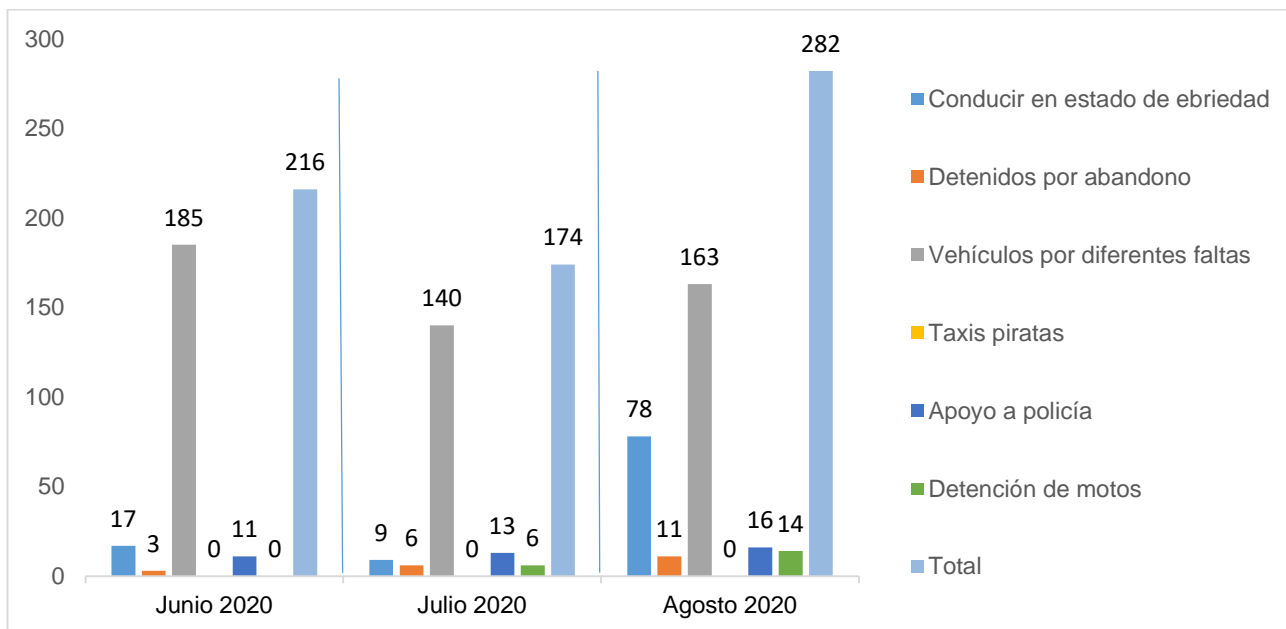

MUNICIPIO DE GARCÍA, NUEVO LEÓN

AGOSTO DE 2020

INSTITUCIÓN DE POLICÍA PREVENTIVA MUNICIPAL ESTADÍSTICAS DE GRÁFICA DE ACCIDENTES DETENCIONES

Área responsable de generar la información: Institución de Policía Preventiva Municipal.