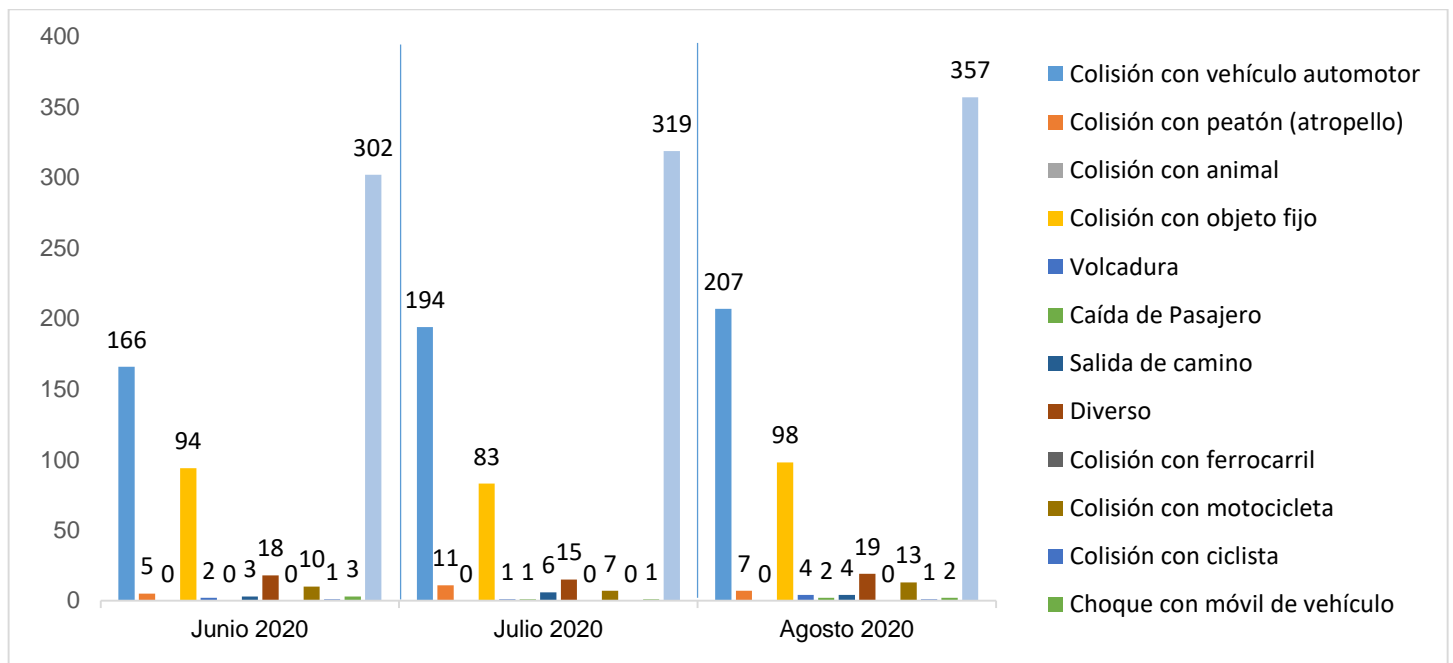

MUNICIPIO DE GARCÍA, NUEVO LEÓN

AGOSTO DE 2020

INSTITUCIÓN DE POLICÍA PREVENTIVA MUNICIPAL

ESTADÍSTICAS DE GRÁFICA DE ACCIDENTES

Área responsable de generar la información: Institución de Policía Preventiva Municipal.