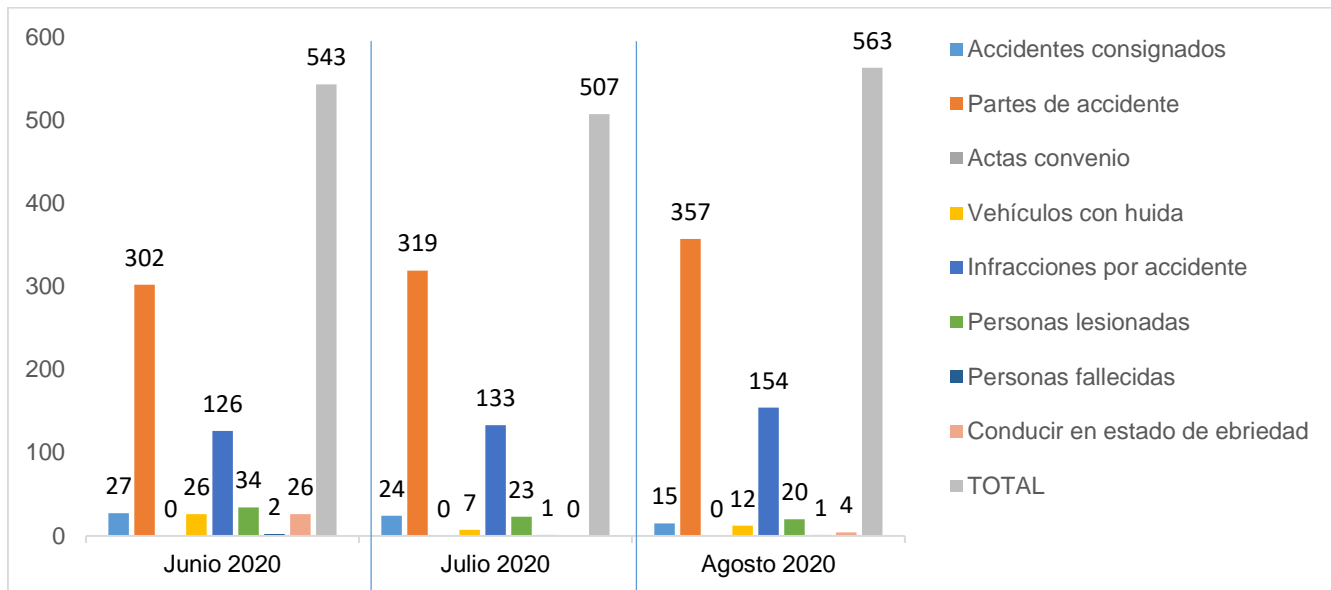

MUNICIPIO DE GARCÍA, NUEVO LEÓN

AGOSTO DE 2020

INSTITUCIÓN DE POLICÍA PREVENTIVA MUNICIPAL

ESTADÍSTICAS DE GRÁFICA DE ACCIDENTES

Área responsable de generar la información: Institución de Policía Preventiva Municipal.