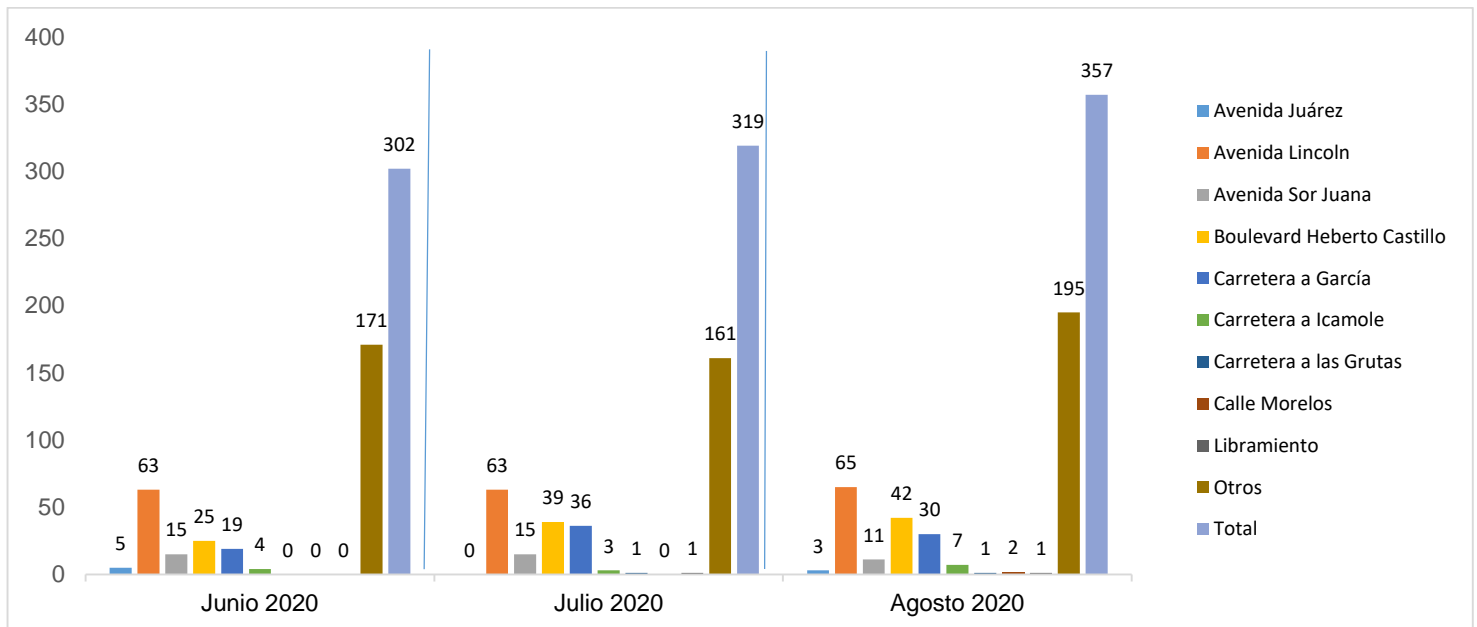

MUNICIPIO DE GARCÍA, NUEVO LEÓN

AGOSTO DE 2020

INSTITUCIÓN DE POLICÍA PREVENTIVA MUNICIPAL

ESTADÍSTICAS DE GRÁFICA DE ACCIDENTES

Área responsable de generar la información: Institución de Policía Preventiva Municipal.